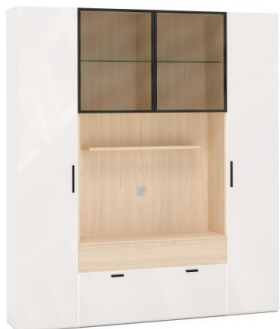

Композиция 1
Размер (мм) 406x2076x2326